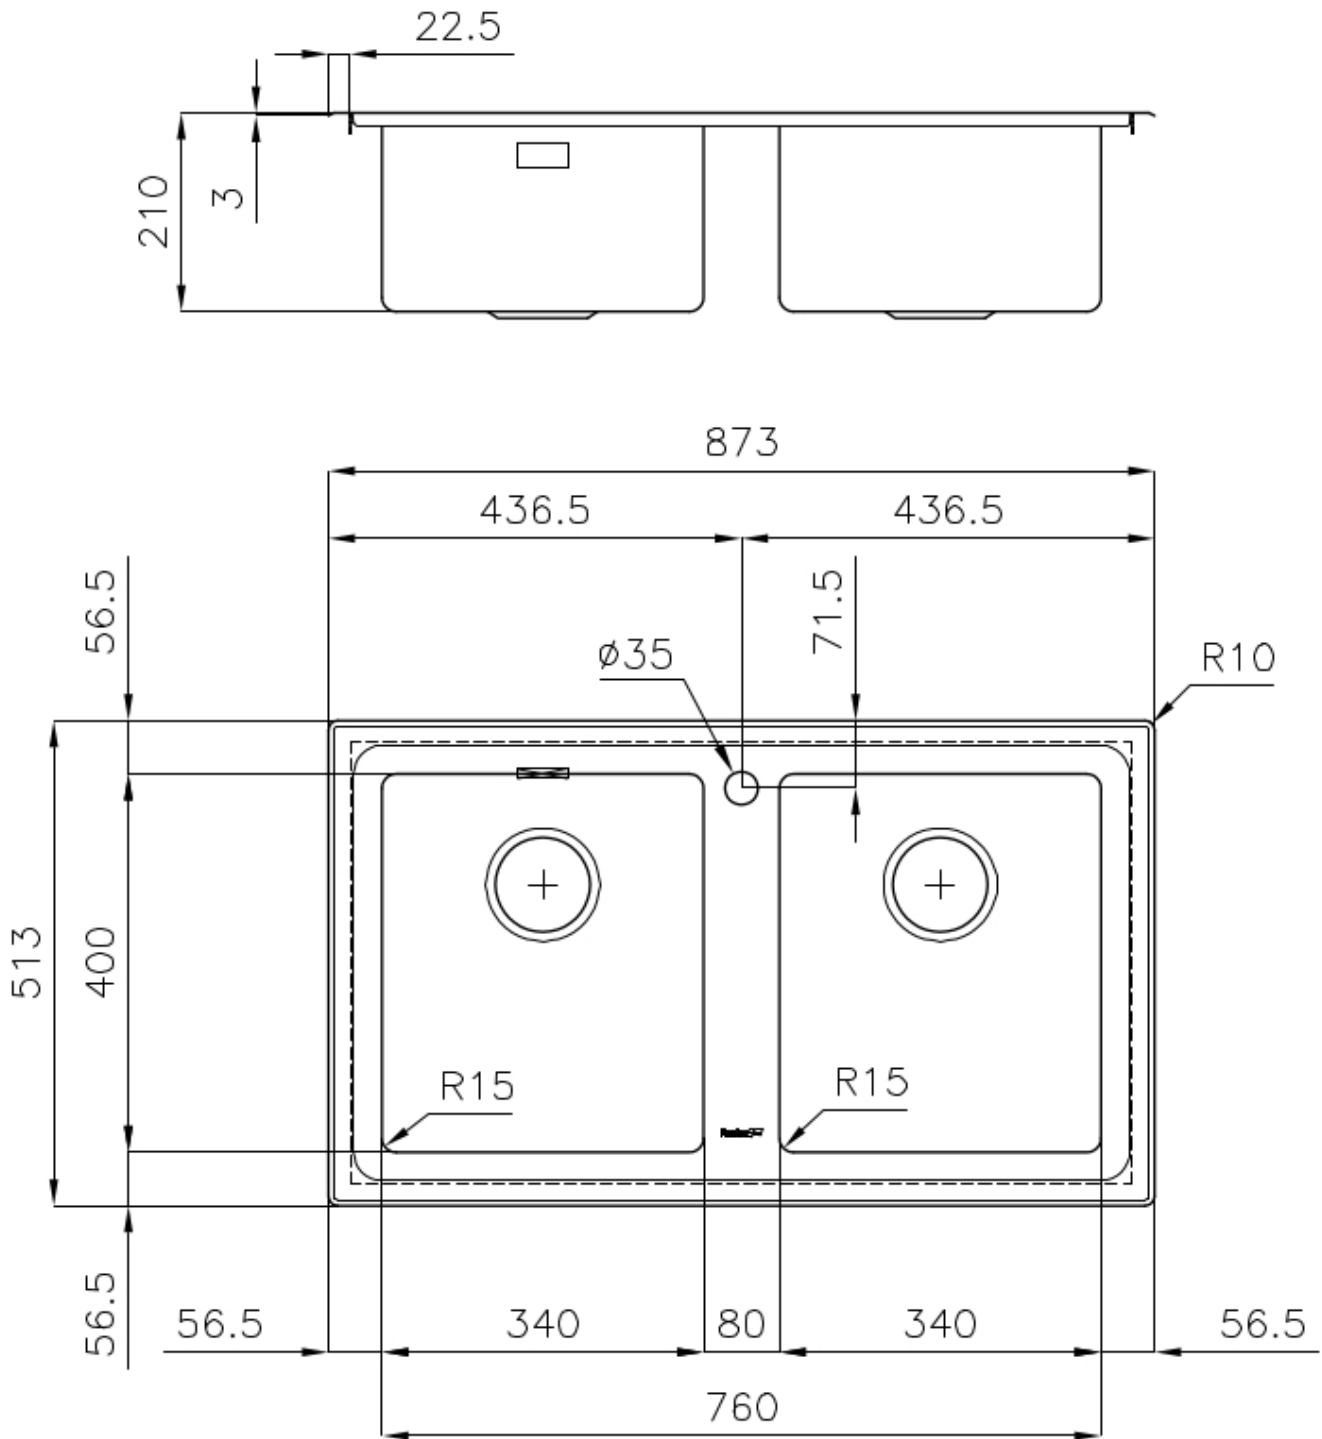

TECHNISCHE DATEN